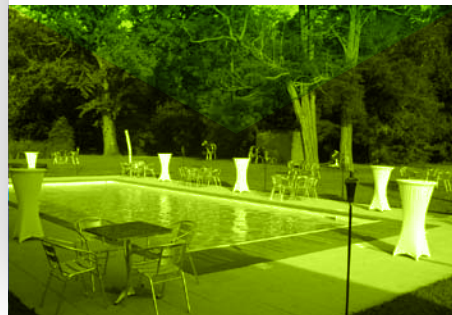

PISCINE À L'ORÉE DE LA FORÊT

Plongez dans une ambiance unique, enchantez vos soirées autour de la piscine et ses lumières féeriques.

Imaginez une terrasse avec piscine à l'orée d'une forêt qui, le soir, par la magie d'un éclairage innovant, deviendra un cadre enchanteur pour vos cérémonies et événements.

Modulable à l'envi, elle s'adapte à toutes vos demandes : congrès, mariages, défilés, présentations de produits ou soirées de gala.

Elle bénéficie d'**un accès direct à la terrasse*** pour le plus grand plaisir de vos convives.

SURFACE : 400 M²

CAPACITÉS

EN U :	250	EN COCKTAIL :	550
EN CLASSE :	250	EN BANQUET :	320
EN CONFÉRENCE - THÉÂTRE :	550		

LA TERRASSE

DE L'EAU, DE L'AIR, DE LA LUMIÈRE

En lisière de forêt, notre terrasse de 350 m² avec sa grande piscine est du plus bel effet pour tous vos cocktails élégants et lumineux !

L'éclairage innovant à changement de couleur de la salle Saphir apportera **une touche de féerie** la nuit tombée.

* tout comme le salon Émeraude

PLAN DES SALLES